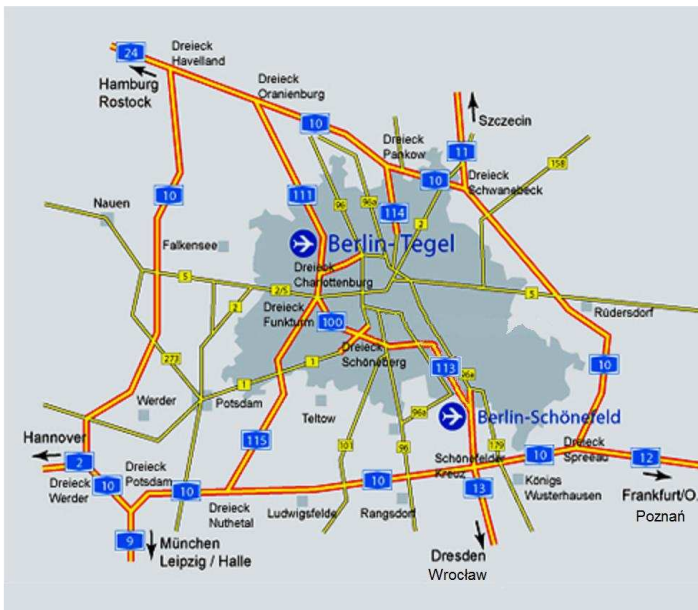

Na **A111** kier.Hamburg przejechać zjazd na lotnisko „Tegel” (Nr 11) i wyjechać zjazdem nr 9 „Am Festplatz”
dalej kierować się w/g białych tablic "Zentraler Festplatz".

Z północy „Dreieck Oranienburg” A111

kierunek **Zentrum** i lotnisko **Tegel**. Zjazd **Saatwinkler Damm** (Nr 10) oraz **Tegel**.
Przed światłami (!!!) skręcić w **prawo** kierunek **Hamburg** oraz białych tablic "Zentraler Festplatz".

Po 200m wjazd pod wiadukt i ponownie należy skręcić w **prawo** (kierunek **Hamburg** i **Zentraler Festplatz** Wyjechać zjazdem „Am Festplatz”
i dalej kierować się w/g białych tablic "Zentraler Festplatz".

Z lotniska Tegel oraz z hotelu Mercure

Podążać w/g oznaczenia **EXIT/Ausfahrt**. Po wyjeździe z lotniska **natychmiast** zjechać na **lewy** pas ruchu.

Na skrzyżowaniu (światła) skręcić w **lewo** kierunek **Hamburg**

Po 200m wjazd pod wiadukt, należy skręcić w **prawo** (kierunek **Hamburg** i "Zentraler Festplatz").
Wyjechać zjazdem „Am Festplatz” i dalej kierować się w/g białych tablic "Zentraler Festplatz".

UWAGA!!! Po wyjechaniu zjazdem „Am Festplatz”, za zatoczką przystanków **BUS** skręcić w **prawo**,

po 10m ponownie w **prawo** (oznaczenie **PARK-TO-FLY**).

Przy zielonej bramie skręcić w **lewo**. Jadąc wzdłuż ogrodzenia dojedziecie Państwo do naszego parkingu oraz biura.

Autonawigacja GPS: "Allee du Stade" Dzielnica Berlina: Reinickendorf, kod pocztowy: 13405

!!! Dojazd na nasz parking autostradą jak również pobyt nie wymaga posiadania winiety/plakietki 'Zielonej strefy Berlin'.

www.parking-lotnisko-berlin.pl

Biuro obsługi klienta

+48 68 41 41 033

@ biuro@parking-lotnisko-berlin.pl